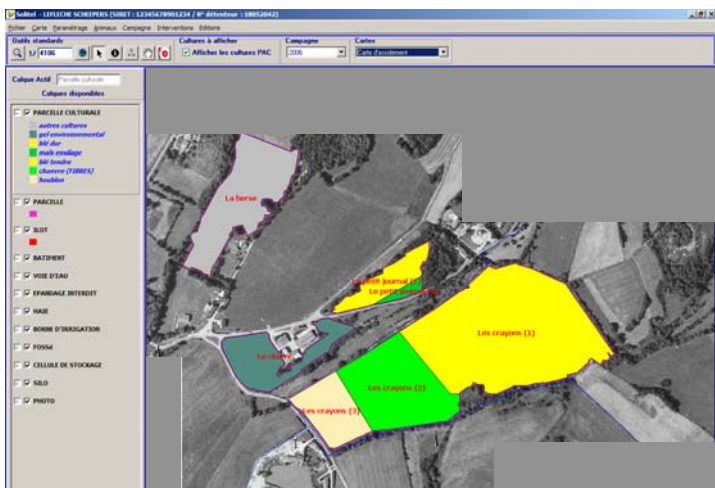

L'OUTIL DE GESTION DE VOS PARCELLES

La législation agricole en matière d'environnement ne cesse d'évoluer. Posséder un outil informatique répondant à ces problématiques complexes est devenu une nécessité.

Parcitel est un outil complet, entièrement graphique, qui vous accompagne pour gérer simplement vos pratiques agricoles tout en réduisant au maximum vos tâches administratives.

À partir d'une photo de votre exploitation, **enregistrez et gérez facilement toutes les interventions sur vos parcelles et bâtiments** : cultures, mouvements d'animaux, produits phytosanitaires, engrais, récoltes, matériels utilisés...

Vous **gagnerez en temps et en efficacité** grâce à l'édition du registre phytosanitaire, du cahier d'épandage et de l'aide à la déclaration PAC (formulaire S2 jaune).

AVANTAGES DE PARCITEL

- Un outil simple et intuitif d'enregistrement de vos pratiques agricoles
- Une visualisation de vos cultures et de vos animaux en un seul coup d'œil
- Un historique de toutes les interventions réalisées sur vos parcelles
- Une traçabilité optimisée de votre production
- La gestion des pâturages et des animaux en liaison directe avec le logiciel Bovitel
- Le détournage de vos parcelles facilité par de nombreux assistants
- Des aides et contrôles de la déclaration PAC
- De nombreuses éditions valorisant au mieux vos saisies